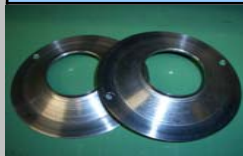

ミラクルピロー(自己潤滑剤)
MIRACLE PILLOW
MLP-040(1/2インチ)

公転リング用
WS2材

納期:即納(標準在庫)

給電機構
FEEDING UNIT

SGCシリーズ

納期:2週間程

給電機構
FEEDING UNIT

SGCシリーズ